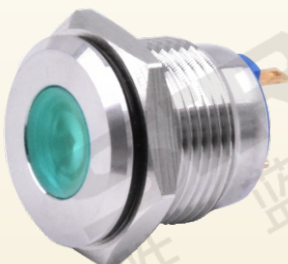

Φ16 金属指示灯 H020系列

金属ランプ
Metal indicating lamp

H020-R-24

H020-G-24

H020-Y-24

在库品
In stock

询问胜蓝
0755-8886 0059 当日出货

特点 Features

- * 16mm安装孔径;
- * 开关机构采用滑切机构, 能自行清除接点表面的积碳;
- * 容易装置拆解的模组设计节省您的组装工时;
- * 16mm取付穴径。
- * スイッチ機構は滑り切り機構であり、自ら接点表面の炭素を除去することができる。
- * 取り除きやすいモジュールデザインは、あなたの組立時間を節約する。
- * Diameter of mounting recess: 16mm;
- * The switching mechanism uses a sliding cutter which can automatically remove the carbon deposit from the surface of the contact;
- * Modular design easy for installation and disassembly saves assembling time;

符合标准

低压开关设备和控制设备总则
IEC60947-1 GB/T 14048.1
控制电路电器和开关元件
IEC60947-5-1 GB/T 14048.5

关于选型 About selection

型号 Model	颜色 Color	电压 Voltage
H020	R/G/Y*	24

* R表示红色 G表示绿色 Y表示黄色
* R is red, G is green, and Y is yellow