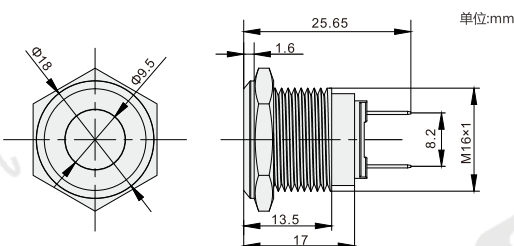

外形图 Dimensions

工作环境 Environment

工作温度(周围空气温度) Operating Temperature (Ambient Air Temperature)	-25°C~+55°C
储藏温度/工作湿度 Storage Temperature/Operating Humidity	-30°C~+85°C / ≤85%RH
安装极限高度 Mounting Height Limit	海拔2000m Altitude: 2000m
污染等级 Pollution Degree	3级 (能在有导电性污染, 或由于凝露使干燥的非导电性污染变成导电性污染的湿热环境下正常工作) Degree 3 (can operate normally in hot and humid environment that has conductive pollution or will have conductive pollution changed from dry non-conductive pollution due to condensation)

技术参数 Technical Specification

相比漏电起痕指数 Comparative Tracking Index	CTI≥100V
亮度 Brightness	40cd/m²
连续工作寿命 Continuous service life	30000小时
额定绝缘电压Ui Rated insulation voltage Ui	AC 250V
额定冲击耐受电压Uimp Rated impact withstand voltage Uimp	1500V
工频耐压 Power Frequency Withstand Voltage	AC 1500V 1分钟
额定工作电流Ie Rating Operating Current Ie	≤15mA
额定绝缘电阻 Rating Insulation Resistance	≥100MΩ(直流500V时)
允许电压波动 Permissible voltage fluctuation	±20% (< 6V±10%)
电压 Voltage	24V
头部外形 Head shape	平面
接线特征 Connection features	焊线型
颜色 Color	红色/绿色/黄色