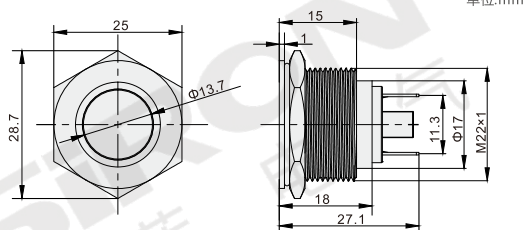

## 关于选型 About selection

型号 Model	颜色 Color	电压 Voltage
H026	R/G/Y*	24

\* R表示红色 G表示绿色 Y表示黄色  
\* R is red, G is green, and Y is yellow

## 外形图 Dimensions