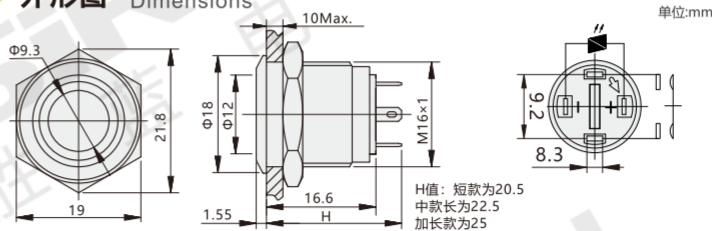

● 外形图 Dimensions